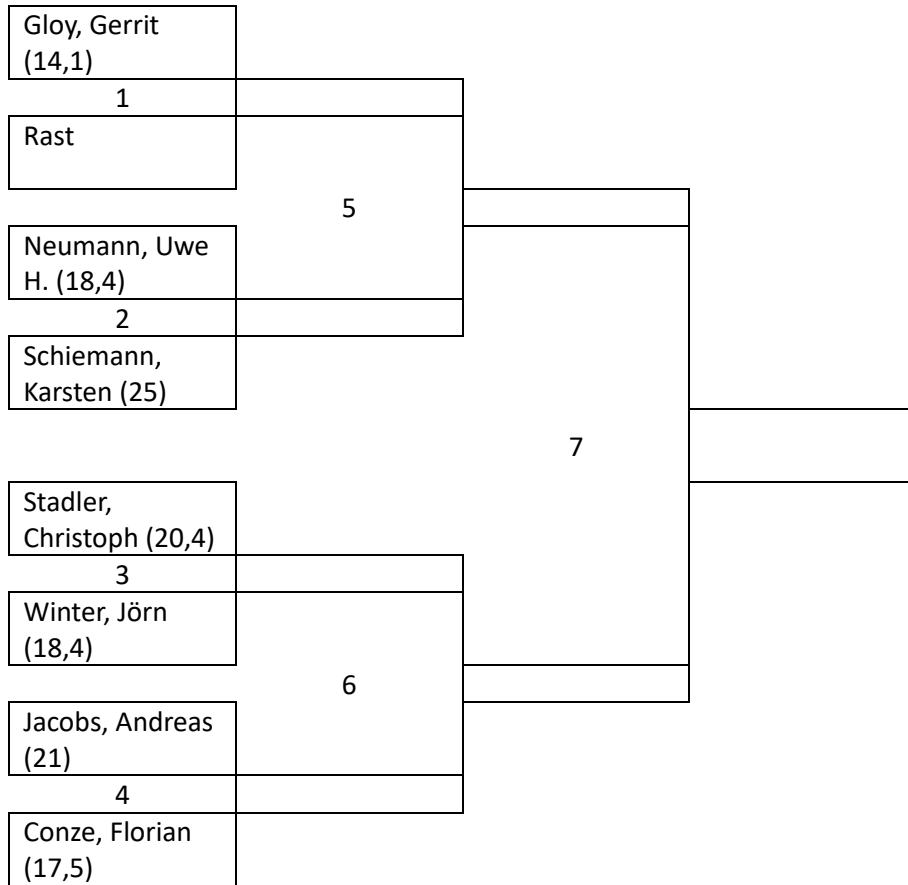

**Vereinsmeisterschaft TVW 2023****26. und 27.08.2023****Spielplan Damen**

	<b>Conze</b>	<b>Schumacher-Kölsch</b>	<b>Busse</b>	<b>N.N.</b>
<b>Conze</b>	-	Sa. 14.00	Sa. ab 16.30	So. 10.30
<b>Schumacher-Kölsch</b>	Sa. 14.00	-	So 10.30	Sa. ab 16.30
<b>Busse</b>	Sa. ab 16.30	So. 10.30	-	Sa. 14.00
<b>N.N.</b>	So. 10.30	Sa. ab 16.30	Sa. 14.00	-

# Vereinsmeisterschaft TVW 2023

26. und 27.08.2023

# Spielplan Herren

## Hauptrunde

Sa. 14.00 Uhr

Sa. ab 16.30 Uhr

So. 10.30 Uhr